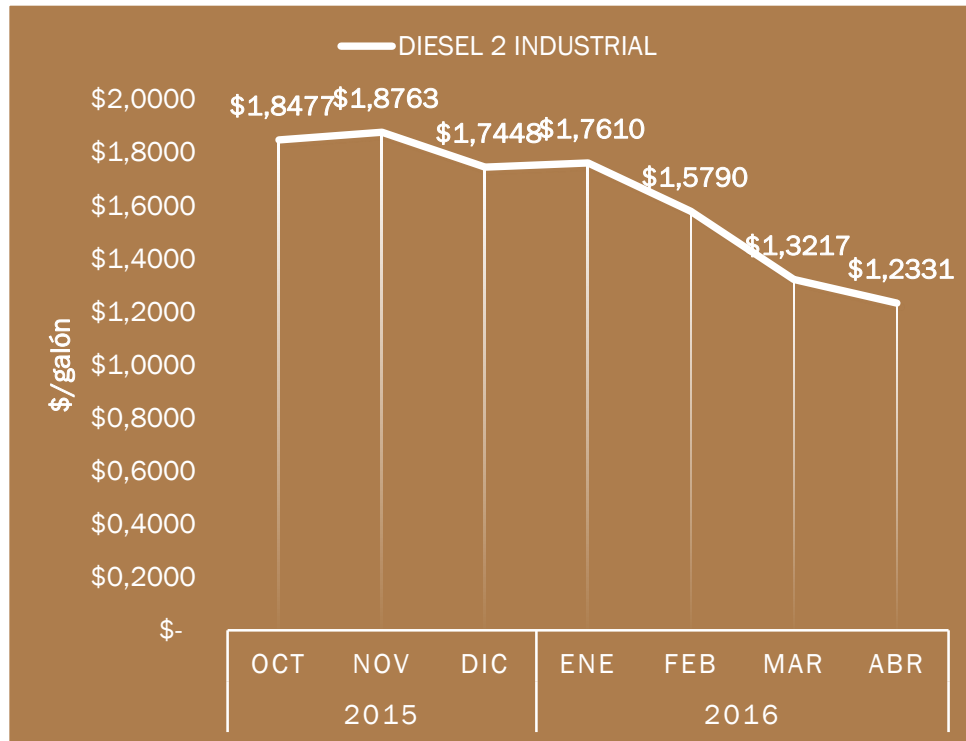

PRECIOS DE COMBUSTIBLES

DATOS HISTÓRICOS