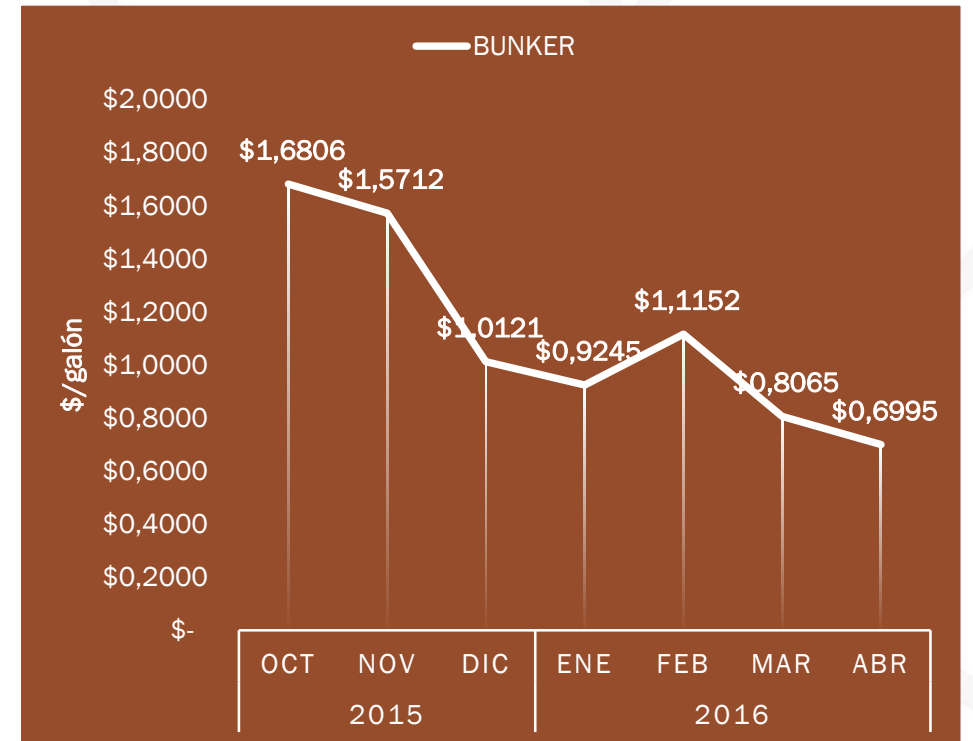

PRECIOS DE COMBUSTIBLES

DATOS HISTÓRICOS